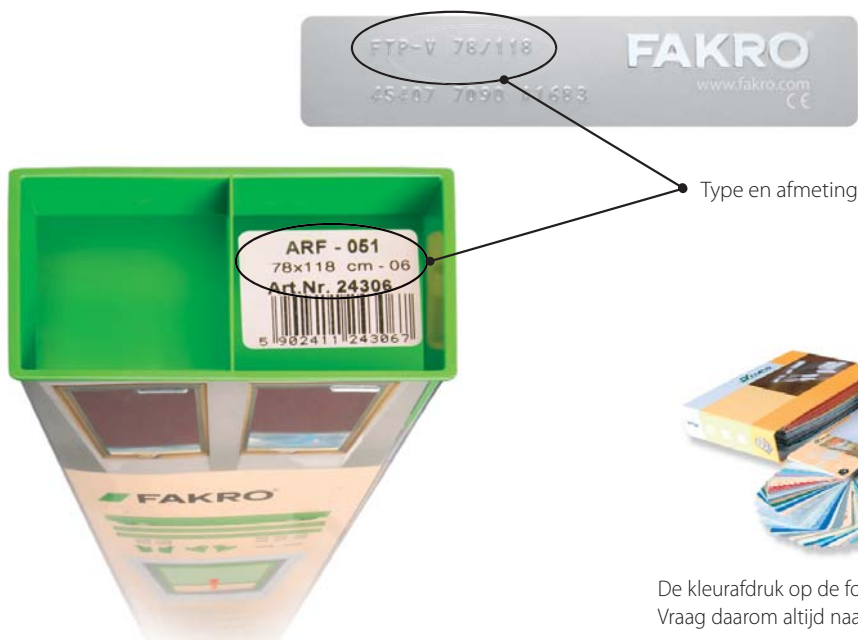

## KEUZE BINNEN- EN BUITENZONWERING

Nadat u een bepaald type zonwering hebt gekozen, moet u bij de bestelling hiervan altijd de juiste afmetingen van uw FAKRO dakraam doorgeven. Deze info kunt u vinden op het typeplaatje bevestigd aan de rechterbovenzijde van de raamvleugel.

De kleurafdruk op de folder en/of prijslijst kan verschillen met de werkelijke kleur. Vraag daarom altijd naar de stalenmap bij uw leverancier!